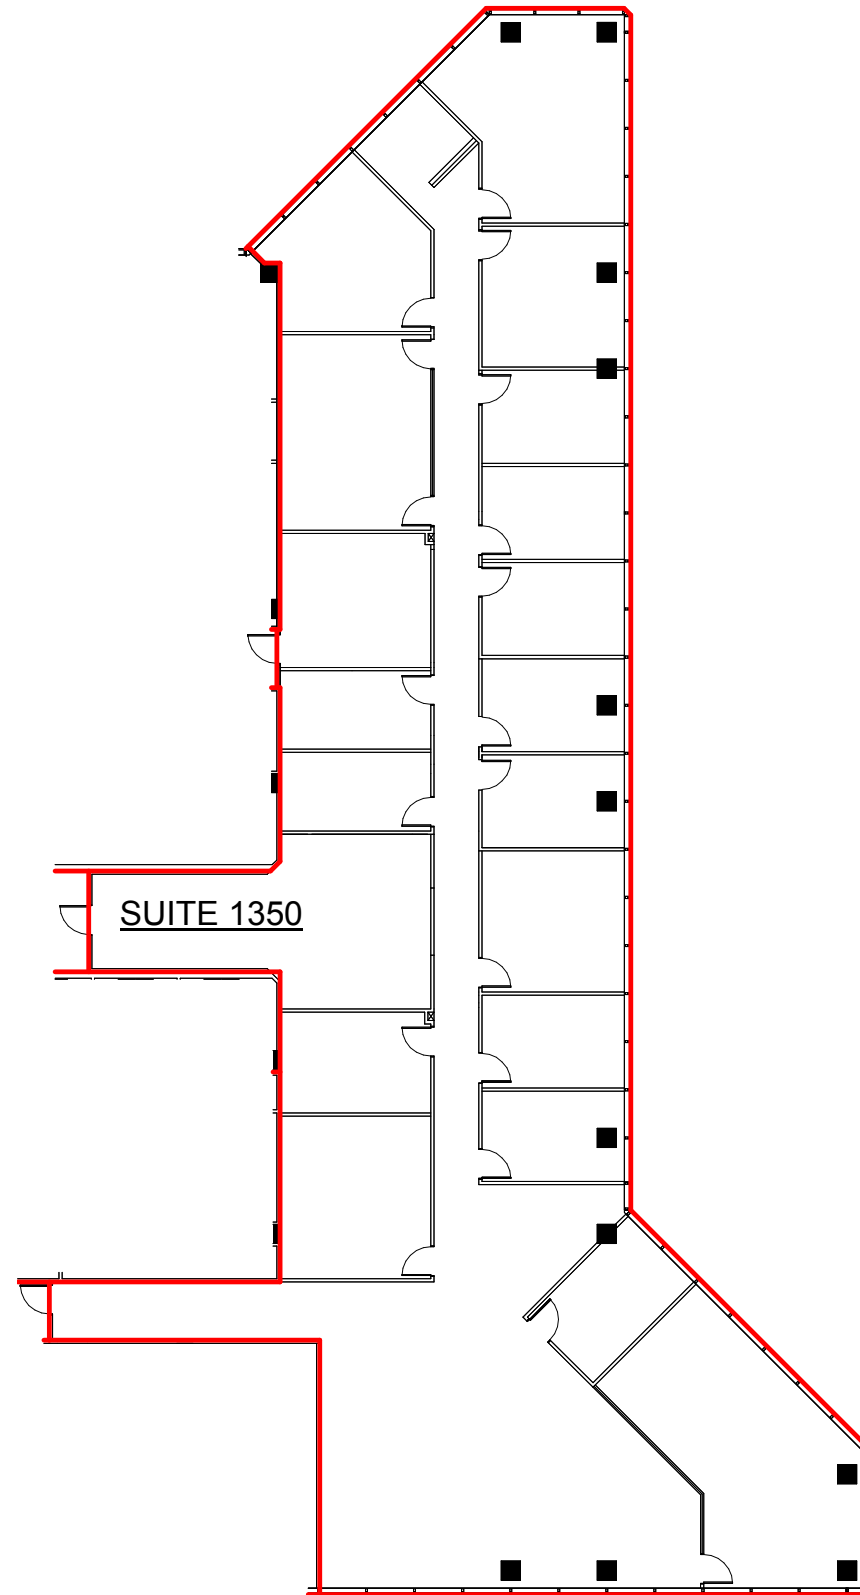

AVAILABLE SPACE - SUITE 1350

| SUITE NUMBER | TENANT | RENTABLE AREA |
|--------------|-----------|---------------|
| SUITE 1350 | AVAILABLE | 7,968 SF |

City Center Fort Worth
Wells Fargo Tower
Level 13