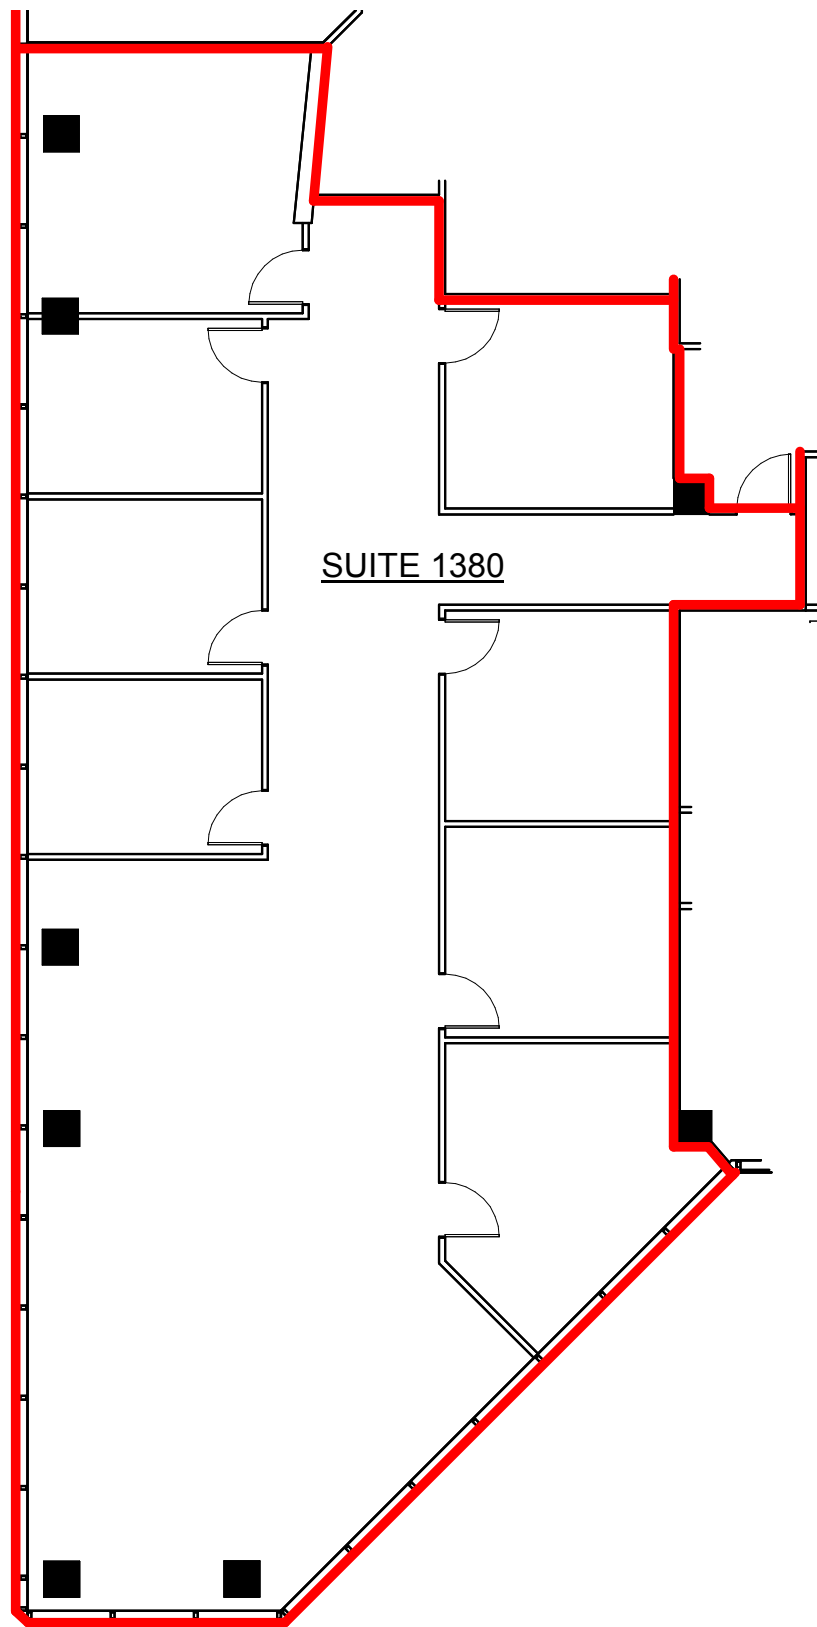

| AVAILABLE SPACE - SUITE 1380 |           |               |
|------------------------------|-----------|---------------|
| SUITE NUMBER                 | TENANT    | RENTABLE AREA |
| SUITE 1380                   | AVAILABLE | 3,418 SF      |